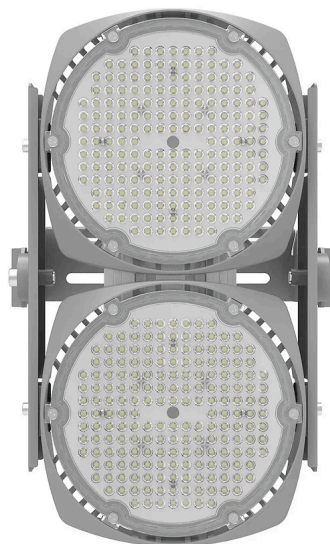

Röha-Aktuell

NORDRIDE LED-Kran-Strahler

LED-Kranstrahler BEAM 4420

- 200 Watt
- 29000 lm
- IP67
- Leuchtwinkel 60°
- Gewicht 7.6 kg

Röha - Preis

inkl. Fr. 535.30

exkl. Fr. 495.20

(inkl. VrG Fr. 0.18)

LED-Kranstrahler BEAM 4430

- 300 Watt
- 43500 lm
- IP67
- Leuchtwinkel 60°
- Gewicht 7.6 kg

Röha - Preis

inkl. Fr. 746.10

exkl. Fr. 690.20

(inkl. VrG Fr. 0.18)